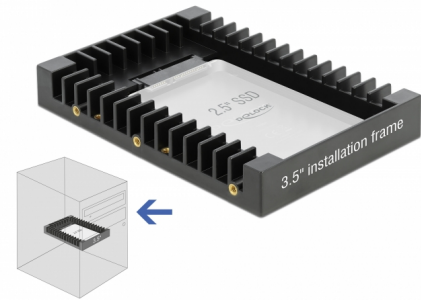

Delock Πλαίσιο εγκατάστασης 3.5" για μονάδα SATA x 2.5" μαύρος

Περιγραφή

Με αυτό το πλαίσιο εγκατάστασης της Delock, ένας δίσκος 2.5", όπως SSD ή HDD, μπορεί να στερεωθεί σε φατνίο δίσκου 3.5" ενός Η/Υ. Οι εκτεταμένες επιλογές εγκατάστασης επιτρέπουν την ασφαλή σύνδεση του πλαισίου.

[Delock Πλαίσιο εγκατάστασης 3.5" για μονάδα SATA x 2.5"](#)

Αρ. προϊόντος 18364

EAN: 4043619183647

Χώρα προέλευσης: China

Συσκευασία: Retail Box

Προδιαγραφές

- Συνδετήρας:
 - 1 x SATA 6 Gb/s 22 ακίδων, αρσενική
 - 1 x SATA 6 Gb/s 22 ακίδων, θηλυκό
- Για εγκατάσταση σε φατνίο 3.5"
- Για συσκευή 1 x 2.5"
- Οριζόντιες και κάθετες οπές τοποθέτησης
- Κατάλληλο για SATA HDD / SSD 2.5":
 - Ύψος HDD έως 12,5 mm
 - SATA HDD / SSD έως 6 Gb/s
- Υλικό: πλαστικό
- Χρώμα: μαύρο
- Διαστάσεις (ΜxΠxΥ): περ. 147 x 101 x 20 mm

Παράγοντας μορφής:	3.5"
Suitable for data medium:	2.5"

Interface

Συνδετήρας 1:	1 x SATA 6 Gb/s 22 ακίδων, αρσενική
Συνδετήρας 2:	1 x SATA 6 Gb/s 22 ακίδων, θηλυκό

Technical characteristics

Ρυθμός μεταφοράς δεδομένων:	6 Gb/s
-----------------------------	--------

Physical characteristics

Μήκος:	147 mm
Width:	101 mm
Height:	20 mm
Χρώμα:	μαύρο