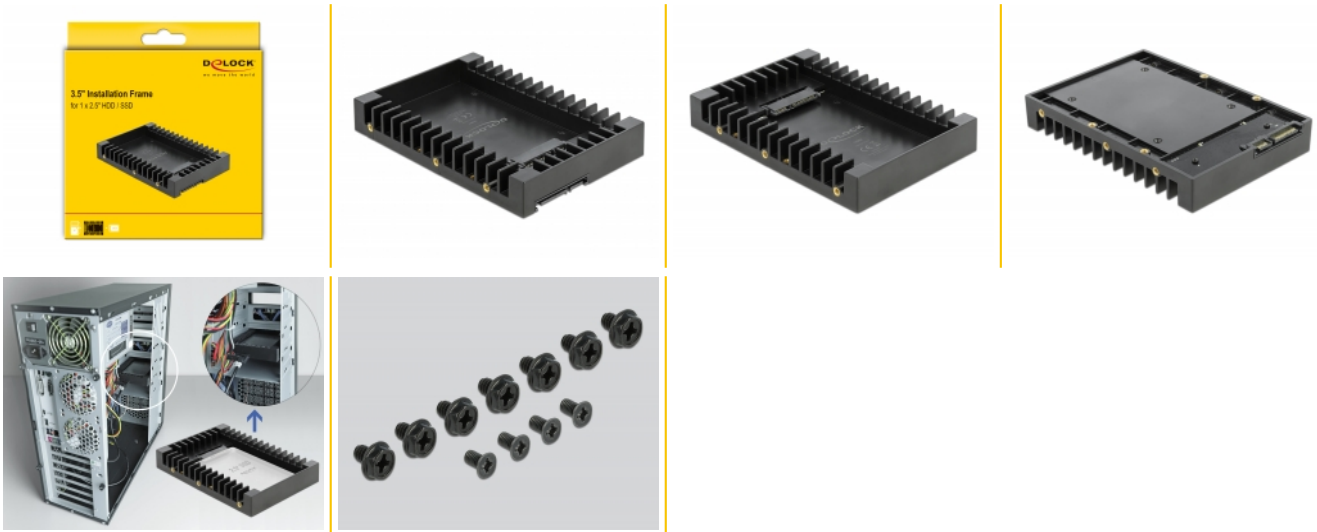

Delock Πλαίσιο εγκατάστασης 3.5" για μονάδα SATA x 2.5" μαύρος

Περιγραφή

Με αυτό το πλαίσιο εγκατάστασης της Delock, ένας δίσκος 2.5", όπως SSD ή HDD, μπορεί να στερεωθεί σε φατνίο δίσκου 3.5" ενός Η/Υ. Οι εκτεταμένες επιλογές εγκατάστασης επιτρέπουν την ασφαλή σύνδεση του πλαισίου.

[Delock Πλαίσιο εγκατάστασης 3.5" για μονάδα SATA x 2.5"](#)

Αρ. προϊόντος 18364

EAN: 4043619183647

Χώρα προέλευσης: China

Συσκευασία: Retail Box

Προδιαγραφές

- Συνδετήρας:
 - 1 x SATA 6 Gb/s 22 ακίδων, αρσενική
 - 1 x SATA 6 Gb/s 22 ακίδων, θηλυκό
- Για εγκατάσταση σε φατνίο 3.5"
- Για συσκευή 1 x 2.5"
- Οριζόντιες και κάθετες οπές τοποθέτησης
- Κατάλληλο για SATA HDD / SSD 2.5":
 - Ύψος HDD έως 12,5 mm
 - SATA HDD / SSD έως 6 Gb/s
- Υλικό: πλαστικό
- Χρώμα: μαύρο
- Διαστάσεις (ΜxΠxΥ): περ. 147 x 101 x 20 mm

Απαιτήσεις συστήματος

- Μια ελεύθερη bay 3.5"
- Μια ελεύθερη διεπαφή SATA 7 ακίδων

- Μια ελεύθερη διεπαφή SATA 15 ακίδων

Περιεχόμενα συσκευασίας

- Πλαίσιο εγκατάστασης
- βίδες
- Εγχειρίδιο χρήστη

Εικόνες

General

Παράγοντας μορφής:	3.5"
Suitable for data medium:	2.5"

Interface

Συνδετήρας 1:	1 x SATA 6 Gb/s 22 ακίδων, αρσενική
Συνδετήρας 2:	1 x SATA 6 Gb/s 22 ακίδων, θηλυκό

Technical characteristics

Ρυθμός μεταφοράς δεδομένων:	6 Gb/s
-----------------------------	--------