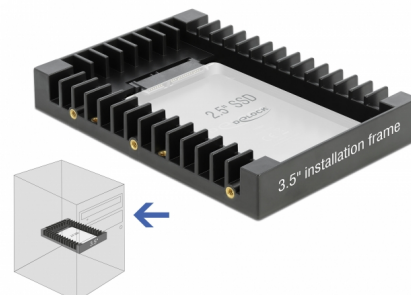

Delock 3.5" instalační rámeček SATA pro 2.5" černá

Popis

S tímto instalačním rámečkem od Delocku můžete nainstalovat 2.5" jednotku, jako je SSD nebo HDD, do 3.5" pozice vašeho PC. Rozsáhlé možnosti instalace umožňují bezpečné upevnění rámečku.

[Delock 3.5" instalační rámeček SATA pro 2.5"](#)

Číslo produktu 18364

EAN: 4043619183647

Země původu: China

Balení: Kartonová krabice

Technické detaily

- Konektor:
 - 1 x SATA 6 Gb/s 22 pin samec
 - 1 x SATA 6 Gb/s 22 pin samice
- Pro instalaci do volné 3.5" pozice
- Pro 1 x 2.5" zařízení
- Horizontální a vertikální montážní díry
- Vhodné pro 2.5" SATA HDD / SSD:
 - výška HDD do 12,5 mm
 - SATA HDD / SSD až do 6 Gb/s
- Materiál: plast
- Barva: černá
- Rozměry (DxŠxV): cca. 147 x 101 x 20 mm

Systémové požadavky

- Volná 3.5" pozice
- Volné SATA 7 pin rozhraní
- Volné SATA 15 pin rozhraní

Obsah balení

- Instalační rámeček
- Šroubky
- Uživatelská příručka

Příslušenství

General

| | |
|---------------------------|------|
| Provedení: | 3.5" |
| Suitable for data medium: | 2.5" |

Physical characteristics

| | |
|---------|--------|
| Délka: | 147 mm |
| Width: | 101 mm |
| Height: | 20 mm |
| Barva: | černá |