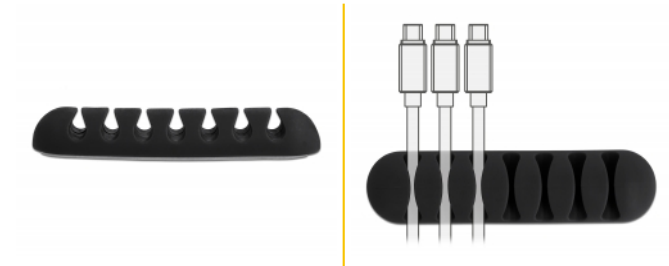

Delock Prowadnik kabli, po 7 trasy zestaw 6 szt. czarny

Opis

Prowadniki Delock umożliwiają zaprowadzenie porządku w okablowaniu. Są samoprzylepne i łatwo je przyczepić do gładkich powierzchni, biurka, ściany.

6 x

Numer artykułu 18348

EAN: 4043619183487

Kraj pochodzenia: China

Opakowanie: Torba na zamek błyskawiczny

Szczegóły techniczne

- Samoprzylepny
- Ilość: 6 szt. w woreczku foliowym
- Materiał: TPR
- Do kabli o średnicy do 4 mm
- Wymiary (DxSxW): ok. 82 x 20 x 13 mm
- Kolor: czarny

Zawartość opakowania

- 6 x uchwytów kabli

Zdjęcia

Physical characteristics

Materiał:	TPR
Długość:	82 mm
Width:	20 mm
Height:	13 mm
Kolor:	czarny