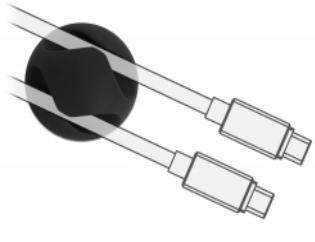

Delock Prowadnik kabli po 2 trasy, zestaw 10 szt czarny

Opis

Uchwyt Delock umożliwia zaprowadzenie porządku w okablowaniu. Jest samoprzylepny i łatwo go przyklepić do gładkich powierzchni, biurka, ściany i odzepić bez pozostawiania śladów. Jest mały i nie rzuca się w oczy.

10 x

Numer artykułu 18345

EAN: 4043619183456

Kraj pochodzenia: China

Opakowanie: Torba na zamek błyskawiczny

Szczegóły techniczne

- Samoprzylepny
- Ilość: 10 szt. w woreczku foliowym
- Materiał: TPR
- Wysokość ok. 12 mm
- Średnica: ok. 20 mm
- Do kabli o średnicy do 4 mm
- Kolor: czarny

Zawartość opakowania

- 10 x uchwytów kabli

Zdjęcia

Physical characteristics

Material:	TPR
Diameter:	20 mm
Height:	12 mm
Kolor:	czarny