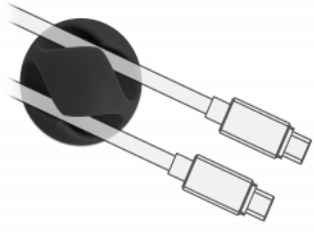

Delock Prowadnik kabli, po 2 trasy zestaw 6 szt. czarny

Opis

Uchwyt Delock umożliwia zaprowadzenie porządku w okablowaniu. Jest samoprzylepny i łatwo go przyklepić do gładkich powierzchni, biurka, ściany i odzepić bez pozostawiania śladów. Jest mały i nie rzuca się w oczy.

6 x

Numer artykułu 18344

EAN: 4043619183449

Kraj pochodzenia: China

Opakowanie: Torba na zamek błyskawiczny

Szczegóły techniczne

- Samoprzylepny
- Ilość: 6 szt. w woreczku foliowym
- Materiał: TPR
- Wysokość ok. 15 mm
- Średnica: ok. 29 mm
- Do kabli o średnicy do 6 mm
- Kolor: czarny

Zawartość opakowania

- 6 x uchwytów kabli

Zdjęcia

Physical characteristics

Material:	TPR
Diameter:	29 mm
Height:	15 mm
Kolor:	czarny