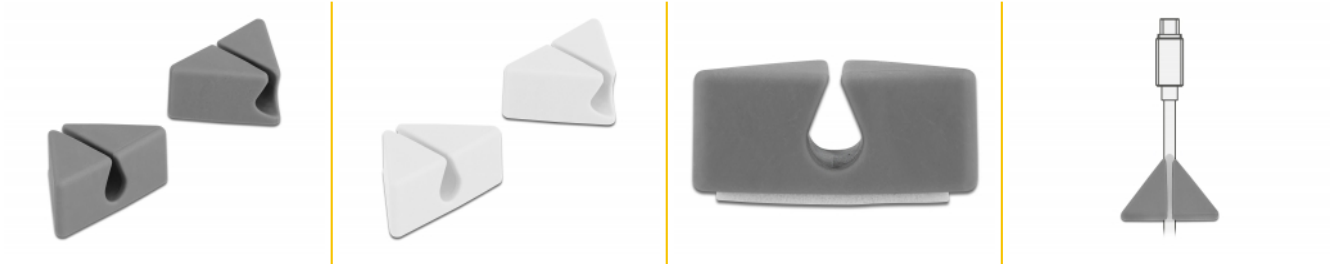

Delock Suport de cablu, triunghi, set 2 piese

Descriere scurta

Aceste suporturi de cablu de la Delock permit o sortare clară și ordonată a cablurilor expuse. Acestea sunt autoadezive și pot fi ușor fixate pe orice suprafață netedă, cum ar fi un birou sau un perete.

Nr. 18328

EAN: 4043619183289

Țara de origine: China

Pachet: Pungă din plastic
cu închidere tip fermoar

Detalii tehnice

- Autocolant
- Volum: 2 bucăție per pungă de polietilenă
 - 1 x alb
 - 1 x gri
- Formă: triunghi
- Material: TPR
- Pentru un calbu cu diametrul până la 6 mm
- Dimensiunii (LxlxÎ): aprox. 30 x 22 x 22 mm

Pachetul contine

- 2 x suport cablu

Imagini

Physical characteristics

Material:	TPR
Lungime:	30 mm
Width:	22 mm
Height:	22 mm
Diametru cablu:	6 mm