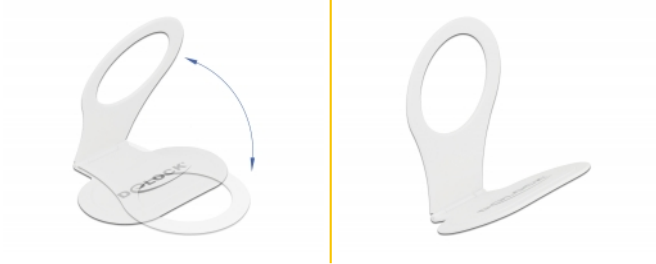

Delock Support de chargement de téléphone mobile pour prise d'alimentation, blanc

Description

Ce support de chargement de téléphone mobile de Delock sert de rangement pratique pour charger un smartphone à une prise de courant.

Support pratique

Ce support pratique vous permet d'avoir un endroit parfait pour charger un smartphone sur n'importe quelle prise de courant sans le mettre au sol.

Idéal pour voyager

Le support de chargement est parfait pour voyager et peut être utilisé pour les smartphones et de nombreux autres appareils électriques rechargeables.

N° produit 18327

EAN: 4043619183272

Pays d'origine: China

Emballage: Sac polyvalent à fermeture éclair

Détails techniques

- Matériaux : plastique
- Couleur : blanc
- Dimensions (LxlxH) : env. 111 x 100 x 75 mm

Contenu de l'emballage

- Support de chargement

Image

Physical characteristics

Matériaux:	Plastique
Longueur:	111 mm
Width:	100 mm
Height:	75 mm
Couleur:	blanc