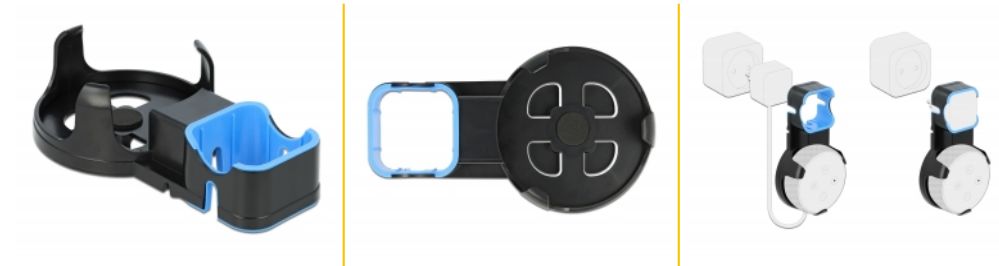

Delock Nástěnný držák pro Echo Dot 3. generace

Popis

Tento nástěnný držák značky Delock je navržena pro připojení Echo Dot 3. generace k zásuvce na zdi. Díky funkční a jednoduché technologii lze tento nástěnný držák upevnit na stěnu velmi rychle a bez vrtání. Je k tomu potřeba jen jedna standardní napájecí zásuvka.

Integrovaná správa kabelů

Díky své kompaktní konstrukci a integrovanému ukládání kabelů do skrytého místa na zadní straně je tato nástěnná montáž Echo Dot 3 vizuálním a funkčním doplňkem.

Číslo produktu 18310

EAN: 4043619183104

Země původu: China

Balení: Kartonová krabice

Technické detaily

- Nástěnný držák napájení ze zásuvky ve zdi s vedením kabelů
- Správa kabelů na zadní straně
- Tříbodová montáž pro Echo Dot 3. generace
- Materiál: plast
- Rozměry (DxŠxV): cca. 190 x 109 x 57 mm
- Barva: černá / modrý

Systémové požadavky

- Echo Dot 3. generace
- Volná napájecí zásuvka

Obsah balení

- Nástěnný držák

Příslušenství

Physical characteristics

Pouzdro barva:	černá modrý
Materiál pouzdra:	Plastová
Délka:	190 mm
Width:	109 mm
Height:	57 mm