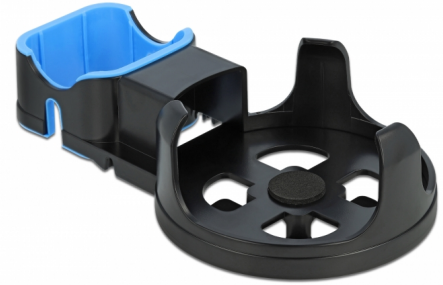

Delock Nástěnný držák pro Echo Dot 3. generace

Popis

Tento nástěnný držák značky Delock je navržena pro připojení Echo Dot 3. generace k zásuvce na zdi. Díky funkční a jednoduché technologii lze tento nástěnný držák upevnit na stěnu velmi rychle a bez vrtání. Je k tomu potřeba jen jedna standardní napájecí zásuvka.

Integrovaná správa kabelů

Díky své kompaktní konstrukci a integrovanému ukládání kabelů do skrytého místa na zadní straně je tato nástěnná montáž Echo Dot 3 vizuálním a funkčním doplňkem.

Číslo produktu 18310

EAN: 4043619183104

Země původu: China

Balení: Kartonová krabice

Technické detaily

- Nástěnný držák napájení ze zásuvky ve zdi s vedením kabelů
- Správa kabelů na zadní straně
- Tříbodová montáž pro Echo Dot 3. generace
- Materiál: plast
- Rozměry (DxŠxV): cca. 190 x 109 x 57 mm
- Barva: černá / modrý

Systémové požadavky

- Echo Dot 3. generace
- Volná napájecí zásuvka

Obsah balení

- Nástěnný držák

Příslušenství

Physical characteristics

Pouzdro barva:	černá modrý
Materiál pouzdra:	Plastová
Délka:	190 mm
Width:	109 mm
Height:	57 mm