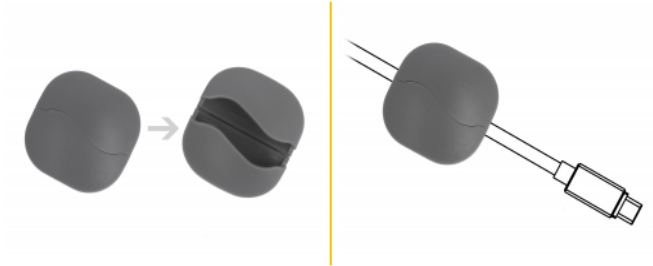

Delock Set de cabluri 6 buc

Descriere scurta

Aceste cleme de cablu de la Delock permit o sortare clară și ordonată a cablurilor expuse. Ele sunt autoadezive și pot fi ușor atașate la orice suprafață netedă, cum ar fi un birou sau perete, și sunt îndepărtate fără a lăsa reziduuri.

Nr. 18299

EAN: 4043619182992

Țara de origine: China

Pachet: Pungă din plastic
cu închidere tip fermoar

Detalii tehnice

- Autocolant
- Volum: 6 bucăție per pungă de polietilenă
 - 2 x alb
 - 2 x gri
 - 2 x negru
- Material: ABS
- Pentru un calbu cu diametrul până la 5 mm
- Dimensiunii (LxlxÎ): aprox. 36 x 36 x 15 mm

Pachetul contine

- 6 x cleme de cablu

Imagini

Physical characteristics

Material:	ABS
Lungime:	36 mm
Width:	36 mm
Height:	15 mm