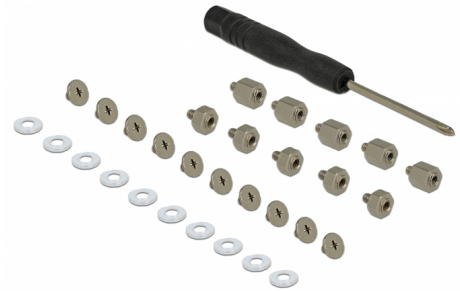

# Delock Monteringssats 31 delar för M.2 SSD / Modul

## Beskrivning

Monteringssatsen från Delock kan användas för att montera olika M.2 SSD och moduler till lämpliga uttag. Dessutom kan de individuella delarna i satsen användas som utbytesdelar för borttappade tillbehör.

## Specifikationer

- Distans liten: M2 x 4,75 x 2,5 mm
- Distans stor: M2 x 4,75 x 4,5 mm
- Bricka (plast): M2.5 x 5,0 x 0,5 mm
- Skruv: M2 x 2,5 mm

## Paketets innehåll

- 10 x skruvar
- 5 x distans liten
- 5 x distans stor
- 10 x bricka
- 1 x skruvmejsel