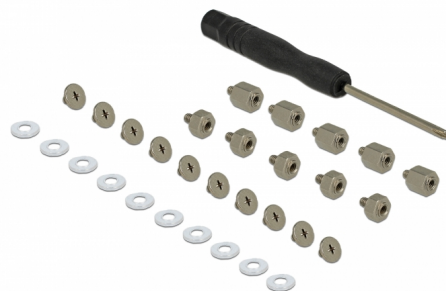

# Delock Kit de montare 31 piese pentru M.2 SSD / Modul

## Descriere scurta

Acest set de montare de la Delock poate fi folosit pentru montarea diferitelor M.2 SSD-uri și module în sloturile corespunzătoare. Mai mult, piesele individuale ale setului pot fi folosite ca înlocuitori pentru accesoriile pierdute.

**Nr. 18288**

EAN: 4043619182886

Țara de origine: China

Pachet: Pungă din plastic  
cu închidere tip fermoar

## Detalii tehnice

- Distanțator mic: M2 x 4,75 x 2,5 mm
- Distanțator mare: M2 x 4,75 x 4,5 mm
- Șaibă (plastic): M2.5 x 5,0 x 0,5 mm
- Șurub: M2 x 2,5 mm