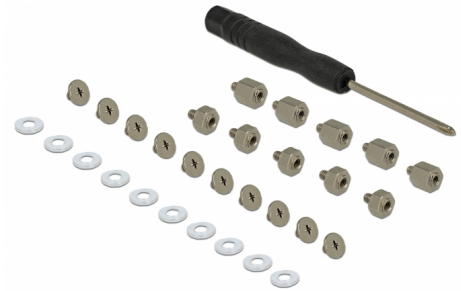

Delock Befestigungsset 31-teilig für M.2 SSD / Modul

Beschreibung

Mit diesem Befestigungsset von Delock können diverse M.2 SSDs und Module in den entsprechenden Slots montiert werden. Des Weiteren können die Einzelteile des Sets als Ersatz für verlorenegegangene Zubehörteile verwendet werden.

Artikel-Nr. 18288

EAN: 4043619182886

Ursprungsland: China

Verpackung:
Wiederverschließbare
Tüte

Technische Daten

- Abstandhalter klein: M2 x 4,75 x 2,5 mm
- Abstandhalter groß: M2 x 4,75 x 4,5 mm
- Unterlegscheibe (Kunststoff): M2.5 x 5,0 x 0,5 mm
- Schraube: M2 x 2,5 mm

Packungsinhalt

- 10 x Schraube
- 5 x Abstandhalter klein
- 5 x Abstandhalter groß
- 10 x Unterlegscheibe
- 1 x Schraubendreher