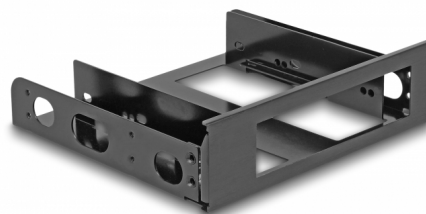

# Delock Cadru de instalare de 5.25" pentru 1 x 3.5"

## Descriere scurta

Acest cadru de instalare din aluminiu de la Delock permite instalarea unui dispozitiv cu interfața de 3.5", de exemplu un hub sau un cititor de carduri, într-un compartiment liber de 5.25" de pe computer.

## Detalii tehnice

- Pentru instalare într-un compartiment de 5.25"
- Pentru un dispozitiv cu interfața de 3.5"
- Material: aluminiu
- Culoare: negru

## Physical characteristics

Material carcasă:	Aluminiu
Colour:	negru