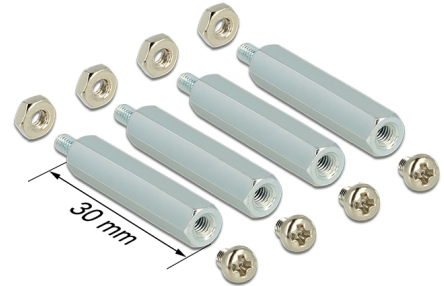

Delock Komplet za montažu za Raspberry Pi 30 mm

Opis

Koristite ovaj Delock komplet dodatka za spajanje različitih modula dodatka, primjerice adaptera ili pretvarača na Raspberry Pi ploču. Osim toga, ovaj dodatak možete koristiti za postavljanje nekoliko Raspberry Pi ploča jednu na drugu.

Predmet br. 18215

EAN: 4043619182152

Zemlja podrijetla: China

Pakiranje: Plastična vrećica sa zip zatvaračem

Tehnički podaci

- Raspberry Pi ploče, pretvarač i adapter mogu se postaviti jedan na drugog
- Spojite adapter i pretvarač na Raspberry ploču
- 4 x M2.5 odstojnik, duljine 30 mm
- 4 x M2.5 4 mm vijak
- 4 x matice

Preduvjeti sustava

- Raspberry Pi ploča

Sadržaj pakiranja

- 4 x vijka
- 4 x matice
- 4 x odstojnika

Slike