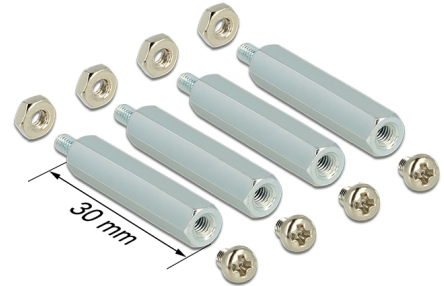

# Delock Montážní Kit pro Raspberry Pi 30 mm

## Popis

Pomocí této sady příslušenství Delock připojíte jiné add-on moduly, např. adaptér nebo konvertor pro váš Raspberry Pi. Dále můžete použít toto příslušenství k připojení několika Raspberry Pi desek na sebe.

## Technické detaily

- Raspberry Pi desky, konvertory a adaptéry mohou být namontovány nad sebou
- Připojte adaptér a převodník na Raspberry desce
- 4 x M2.5 distanční podložka, délka 30 mm
- 4 x 4 mm šroub M2.5
- 4 x matice