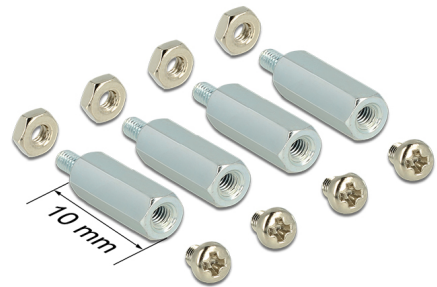

# Delock Monteringssats för Raspberry Pi 10 mm

## Beskrivning

Använd denna tillbehörssats från Delock för att ansluta olika tilläggsmoduler som t.ex. adapter eller konverterare för din Raspberry Pi-panel. Du kan dessutom använda detta tillbehör för att montera flera Raspberry Pi-paneler ovanpå varandra.

## Specifikationer

- Raspberry Pi-paneler, konverterare och adapter kan monteras ovanpå varandra
- Anslut adapter och konverterare till Raspberry-panelen
- 4 x M2.5 distansbrickor, längd 10 mm
- 4 x M2.5-skrurvar (4 mm)
- 4 x muttrar