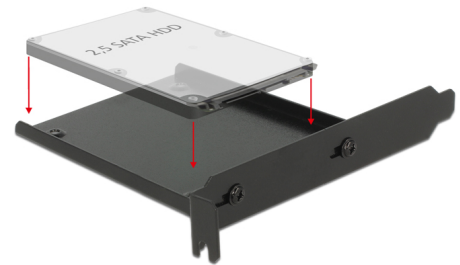

Delock Einbaurahmen für 1 x 2.5" HDD in den PC Slot

Beschreibung

Diesen Delock Einbaurahmen können Sie in einen freien Slot Ihres Computers einbauen und somit Ihren Computer um einen zusätzlichen 2.5" Schacht aufrüsten.

Artikel-Nr. 18212

EAN: 4043619182121

Ursprungsland: China

Verpackung: Retail Box

Technische Daten

- Für den Einbau in einen freien Slot (z. B. PCI oder PCI Express)
- Für 1 x 2.5" Laufwerk (z. B. HDD)
- Schwarzer Metallrahmen

Systemvoraussetzungen

- PC mit einem freien Slot

Packungsinhalt

- Einbaurahmen
- Slotblech
- 6 x Schraube

Abbildungen