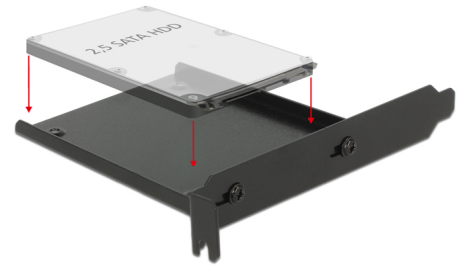

Delock Instalační rámeček pro 1 x 2.5" HDD do PC slotu

Popis

Tento Delock instalační rámeček může být nainstalován do volného slotu vašeho počítače a tím upgradován o další 2.5" pozici.

Číslo produktu 18212

EAN: 4043619182121

Země původu: China

Balení: Kartonová krabice

Technické detaily

- Pro instalaci do volného slotu (např. PCI nebo PCI Express)
- Pro 1 x 2.5" disk (např. HDD)
- Černý kovový rámeček

Systémové požadavky

- PC s volným slotem

Obsah balení

- Instalační rámeček
- Zadní záslepka (Rear bracket)
- 6 x šroubky

Příslušenství