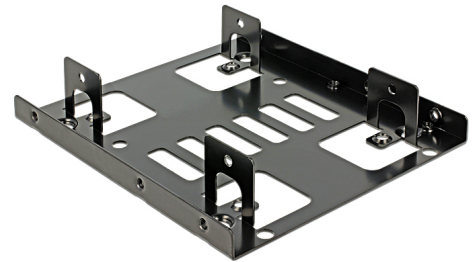

Delock Einbaurahmen 3.5" > 2 x 2.5" HDD

Beschreibung

Nutzen Sie diesen Delock Einbaurahmen, um in Ihrem freien 3.5" Schacht Ihres Computers bis zu zwei 2.5" Festplatten zu installieren.

Artikel-Nr. 18210

EAN: 4043619182107

Ursprungsland: Taiwan,
Republic of China

Verpackung: Retail Box

Technische Daten

- Für den Einbau in einen 3.5" Schacht
- Einbaumöglichkeit:
 - 1) 2 x 2.5" HDD mit 9,5 mm Höhe
 - 2) 1 x 2.5" HDD mit mehr als 9,5 mm Höhe
- Schwarzer Metallrahmen

Systemvoraussetzungen

- PC mit einem freien 3.5" Schacht

Packungsinhalt

- Einbaurahmen 3.5" > 2 x 2.5" HDD
- Schrauben
- Unterlegscheiben

Abbildungen