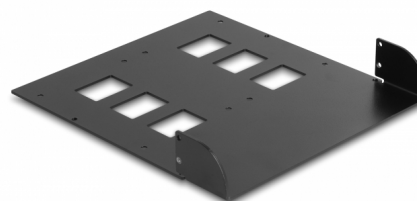

Delock Kovový instalační rám rozměru 5.25" pro 2 mobilní přihrádky Delock 47011 / 47005

Popis

Tento kovový instalační rám značky Delock lze namontovat do volné zásuvky počítače rozměru 5.25".

Číslo produktu 18003

EAN: 4043619180035

Země původu: China

Balení: Box

Technické detaily

- Určeno pro 5.25" pozici
- Příslušenství pro Delock mobilní rámečky 47011 / 47005
- Materiál: kov
- Barva: černá
- Rozměry (DxŠxV): cca. 160 x 145 x 25 mm

Systémové požadavky

- PC s volnou 5.25" pozicí

Obsah balení

- 5.25" instalační rámeček
- Šroubky

Příslušenství

General

Suitable for data medium:	2.5"
---------------------------	------

Physical characteristics

Materiál pouzdra:	kov
-------------------	-----

Barva:	černá
--------	-------