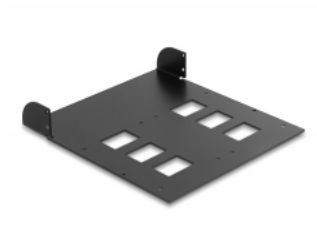

Delock Kovový instalační rám rozměru 5.25" pro 2 mobilní přihrádky Delock 47011 / 47005

Popis

Tento kovový instalační rám značky Delock lze namontovat do volné zásuvky počítače rozměru 5.25".

Číslo produktu 18003

EAN: 4043619180035

Země původu: China

Balení: Box

Technické detaily

- Určeno pro 5.25" pozici
- Příslušenství pro Delock mobilní rámečky 47011 / 47005
- Materiál: kov
- Barva: černá
- Rozměry (DxŠxV): cca. 160 x 145 x 25 mm

Systémové požadavky

- PC s volnou 5.25" pozicí

Obsah balení

- 5.25" instalační rámeček
- Šroubky

Příslušenství

General

Suitable for data medium:	2.5"
---------------------------	------

Physical characteristics