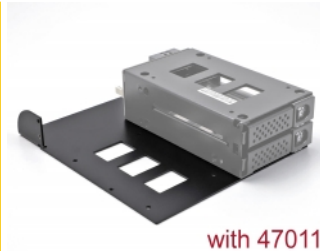

Delock Kovový instalační rám rozměru 5.25" pro 2 mobilní přihrádky Delock 47011 / 47005

Popis

Tento kovový instalační rám značky Delock lze namontovat do volné zásuvky počítače rozměru 5.25".

Číslo produktu 18003

EAN: 4043619180035

Země původu: China

Balení: Box

Technické detaily

- Určeno pro 5.25" pozici
- Příslušenství pro Delock mobilní rámečky 47011 / 47005
- Materiál: kov
- Barva: černá
- Rozměry (DxŠxV): cca. 160 x 145 x 25 mm

Systémové požadavky

- PC s volnou 5.25" pozicí

Obsah balení

- 5.25" instalační rámeček
- Šroubky

Příslušenství

General

Suitable for data medium:	2.5"
---------------------------	------

Physical characteristics