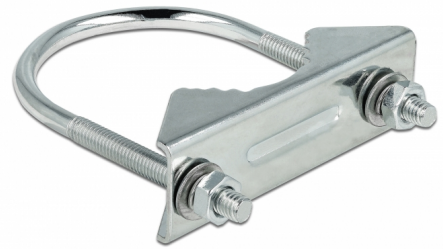

Delock Suport clemă 55 mm

Descriere scurta

Acest suport clemă de la Delock poate fi utilizată pentru montarea suporturilor de antenă pe o clemă cu un diametru maxim de 55 mm.

Nr. 12723

EAN: 4043619127238

Țara de origine: China

Pachet: Pungă din plastic
cu închidere tip fermoar

Detalii tehnice

- Diametru pol: cca. 5.5 cm
- Pasul șurubului filetat: 55 mm
- Material: metal
- Dimensiunii (LxIxÎ): aprox. 8,8 x 7,4 x 2,4 cm

Pachetul contine

- Clemă pentru pol

Imagini