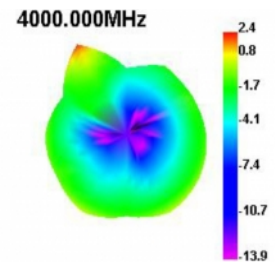

Περιεχόμενα συσκευασίας

- Κεραία 5G

Εικόνες