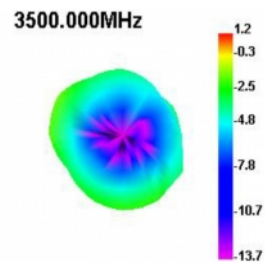

Περιεχόμενα συσκευασίας

- Κεραία 5G

Εικόνες