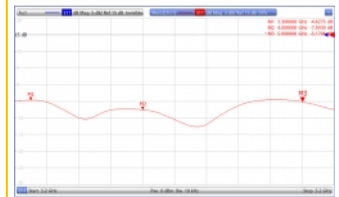

Περιεχόμενα συσκευασίας

- Κεραία 5G

Εικόνες