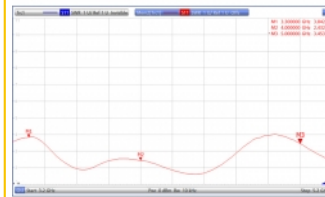

Περιεχόμενα συσκευασίας

- Κεραία 5G

Εικόνες