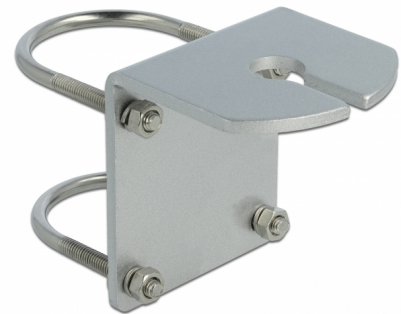

Delock Fixation d'antenne sur mât

Description

Cette fixation sur mât de Delock est utilisée pour monter des antennes à l'extérieur.

N° produit 12702

EAN: 4043619127023

Pays d'origine: China

Emballage: Poly bag

Détails techniques

- Diamètre d'orifice de montage : 1,59 cm
- Matière : aluminium
- Dimensions (LxlxH) : env. 8,00 x 7,00 x 6,00 cm

Configuration système requise

- par ex. Antenne Delock 12456 ou 12568

Contenu de l'emballage

- Fixation sur mât

Image