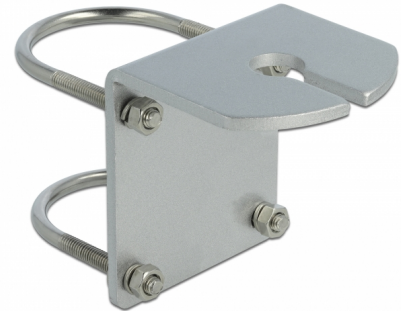

# Delock Tyčová montáž pro anténu

## Popis

Tato tyčová montáž značky Delock se používá k montáži antén do venkovního prostoru.

## Technické detaily

- Průměr montážní díry: 1,59 cm
- Materiál: hliník
- Rozměry (DxŠxV): cca. 8,00 x 7,00 x 6,00 cm