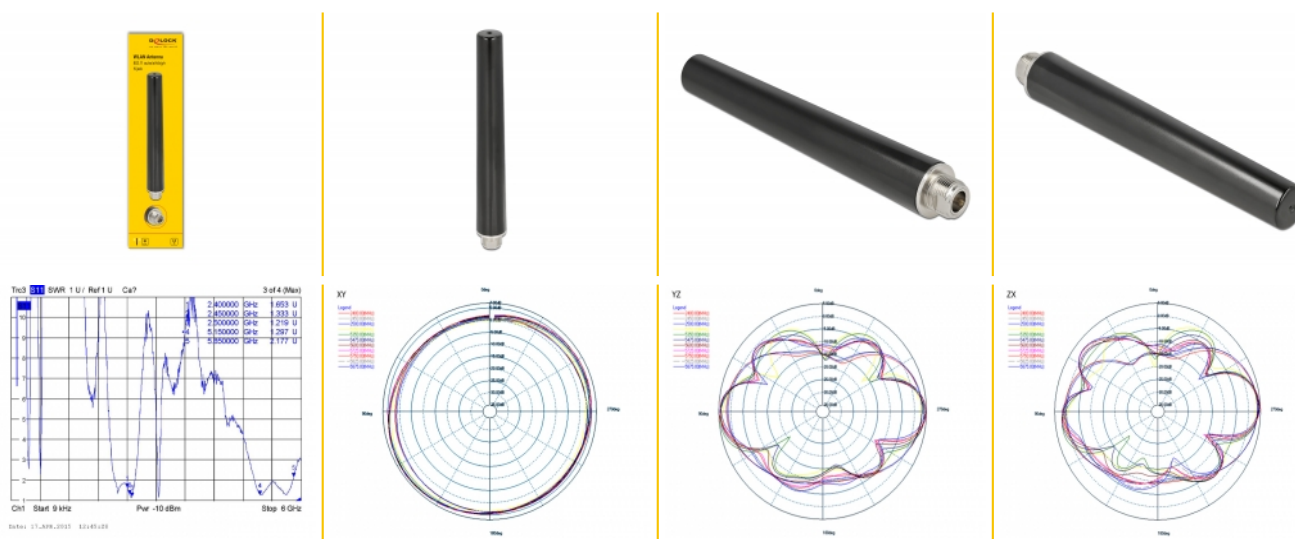

Delock Antenă cu bandă dublă WLAN WiFi 6 N mamă 4 - 6 dBi 16,55 cm omnidirecțională, fixare exterioară, neagră

Descriere scurta

Această antenă impermeabilă de la Delock permite utilizarea diferitelor benzi WLAN în aer liber.

Bluetooth

**Nr. 12701**

EAN: 4043619127016

Țara de origine: Taiwan,
Republic of China

Pachet: Retail Box

Detalii tehnice

- Conector: 1 x N mamă
- WLAN standard: WiFi 6, IEEE 802.11 ax/ac/a/h/b/g/n
- Interval frecvență:
2400 - 2500 MHz
5150 - 5875 MHz
- Amplificare antenă: 4 - 6 dBi
- Impedanță: 50 Ohm
- VSWR: 2,0
- Polarizare: liniară, verticală
- Temperatură în stare de funcționare: -40 °C ~ 85 °C
- Material carcasă: ABS
- Dimensiuni (LxD): aprox. 165,5 x 22,5 mm
- Greutate: cca 63,2 g

Cerinte de sistem

- Dispozitiv cu un portsau N liber

Pachetul contine

- Antenă

Imagini

General

Suitable for outdoor:	Da
-----------------------	----

Technical characteristics

Frequency range:	2.400 - 2.500 GHz 5.150 - 5.875 GHz
Antenna gain:	4 - 6 dBi
Temperatură în stare de funcționare:	-40 °C ~ 85 °C

Physical characteristics

Diameter:	2.25 cm
Lungime:	16.55 cm