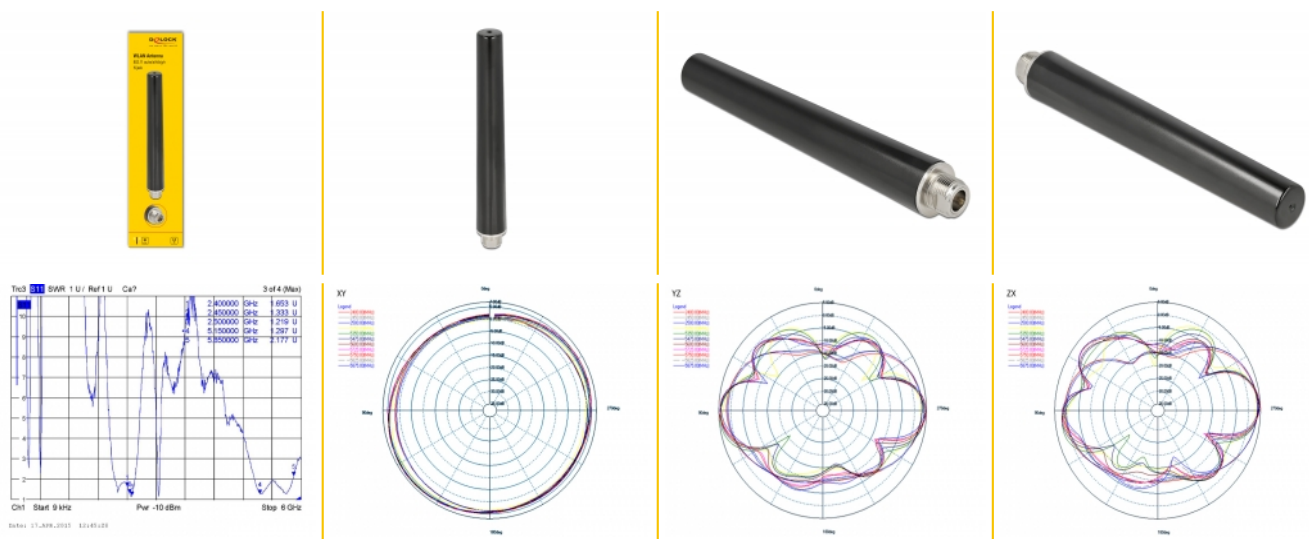

Wymagania systemowe

- Urządzenie z jednym wolnym portem bądź N

Zawartość opakowania

- Antena

Zdjęcia