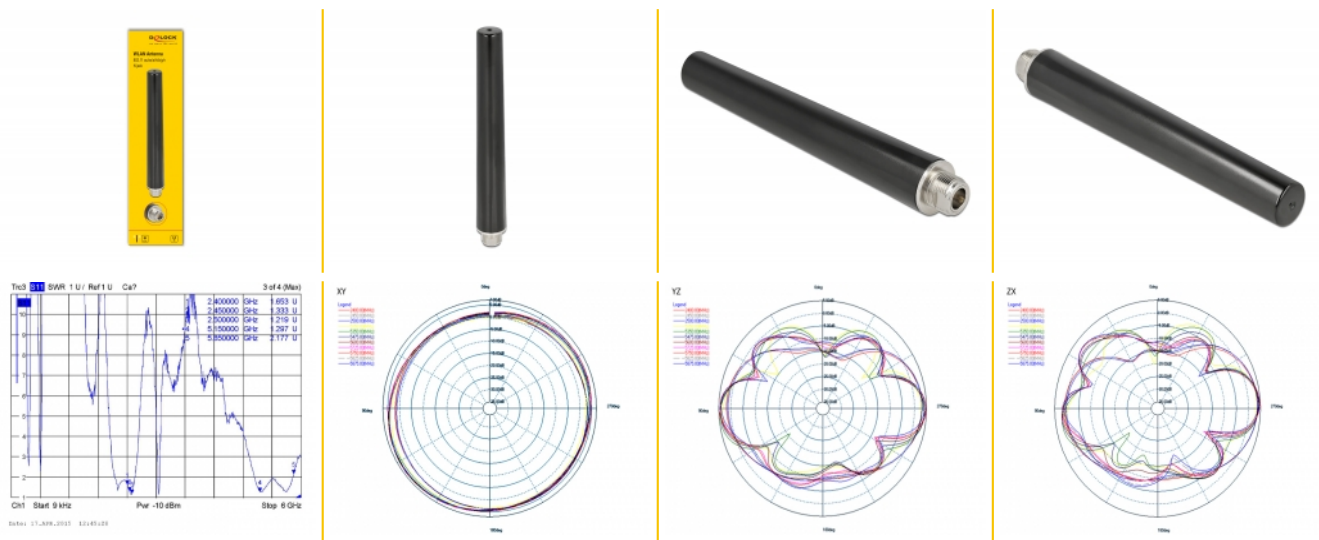

Delock Κεραία N Διπλή Ζώνης WLAN WiFi 6 θηλυκή 4 - 6 dBi 16,55 εκ. σταθερή πολυκατευθυντική για εξωτερική χρήση μαύρο

Περιγραφή

Αυτή η αδιάβροχη κεραία της Delock επιτρέπει τη χρήση διαφορετικών ζωνών WLAN σε εξωτερικούς χώρους.

Bluetooth

Αρ. προϊόντος 12701

EAN: 4043619127016

Χώρα προέλευσης:
Taiwan, Republic of
China

Συσκευασία: Retail Box

Προδιαγραφές

- Συνδετήρας: 1 x N θηλυκό
- WLAN standard: WiFi 6, IEEE 802.11 ax/ac/a/h/b/g/n
- Εύρος συχνότητας:
2400 - 2500 MHz
5150 - 5875 MHz
- Απολαβή κεραίας: 4 - 6 dBi
- Σύνθετη αντίσταση: 50 Ohm
- VSWR: 2,0
- Πόλωση: γραμμική, κάθετη
- Θερμοκρασία λειτουργίας: -40 °C ~ 85 °C
- Υλικό περιβλήματος: ABS
- Διαστάσεις (ΜxΒ): περίπου 165,5 x 22,5 mm
- Βάρος: περ. 63,2 g

Απαιτήσεις συστήματος

- Συσσκευή με δωρεάν σύνδεση N

Περιεχόμενα συσκευασίας

- Κεραία

Εικόνες

General

Suitable for outdoor:	Yes ((Ναι)
-----------------------	------------

Technical characteristics

Frequency range:	2.400 - 2.500 GHz 5.150 - 5.875 GHz
Antenna gain:	4 - 6 dBi
Θερμοκρασία λειτουργίας:	-40 °C ~ 85 °C

Physical characteristics

Diameter:	2.25 cm
Μήκος:	16.55 cm