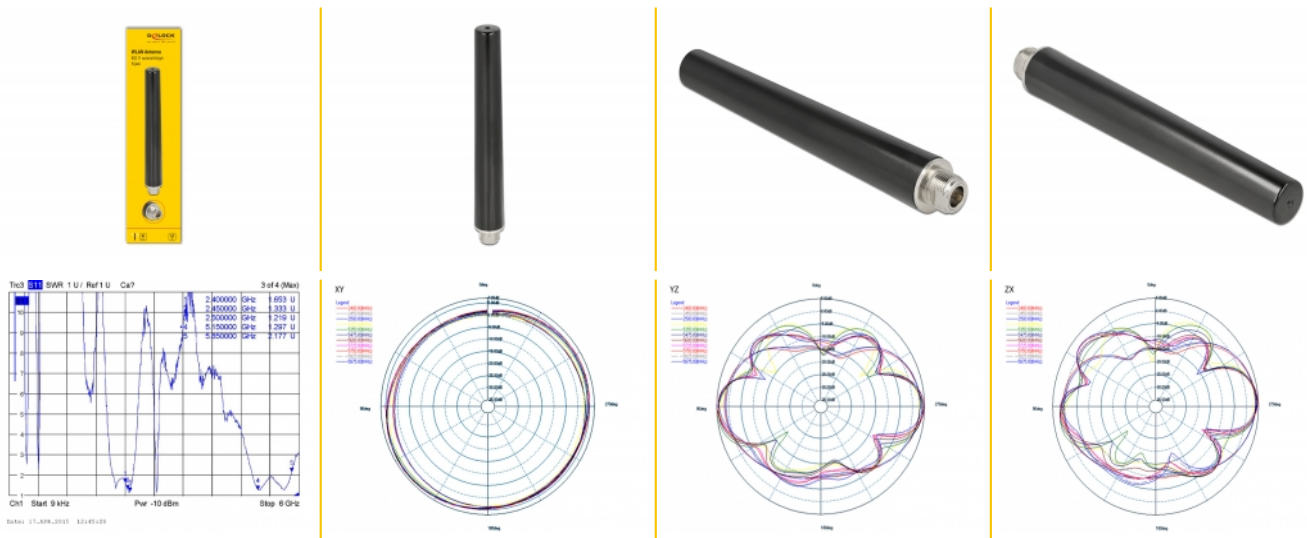

- Zařízení s volným přípojemneb N

Obsah balení

- Anténa

Příslušenství