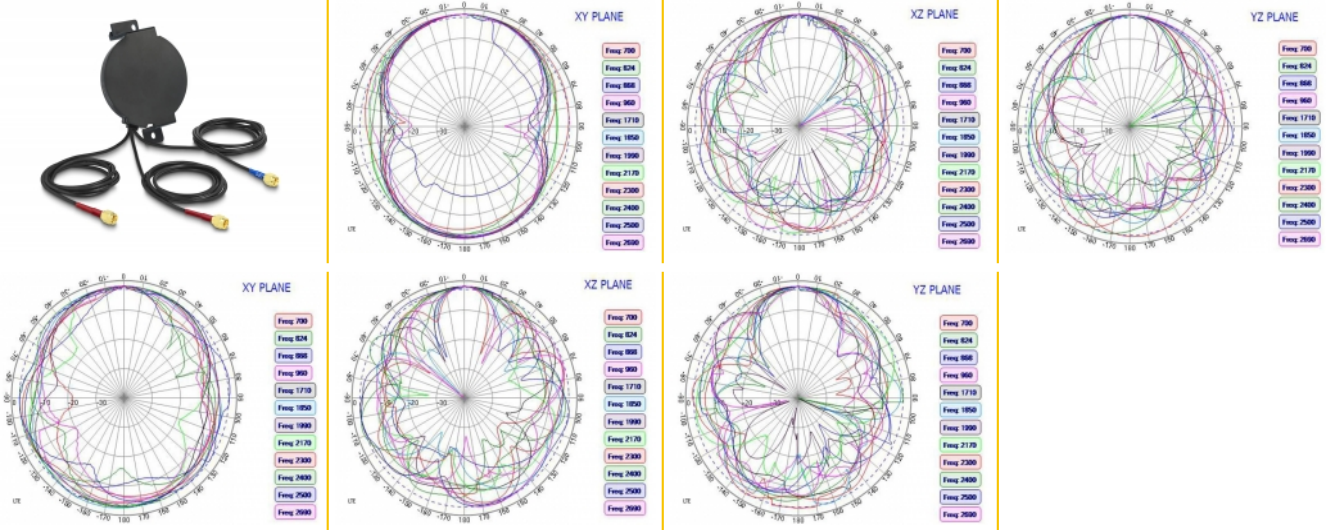

## Detalii tehnice

- Conectori: 3 x SMA tată
- 2 x LTE:  
Interval frecvență: 698 MHz - 960 MHz 1710 MHz - 2690 MHz  
Impedanță: 50 Ohm  
VSWR: 3,0  
Amplificare antenă: 2,0 - 2,5 dBi  
Polarizare: liniară
- GNSS:  
Interval frecvență:  
GALILEO: E1, 1575,4200 MHz  
GPS: L1, 1575,4200 MHz  
Amplificare antenă: 2 dBi  
VSWR: 1,5  
Impedanță: 50 Ohm  
Polarizare: RHCP
- LNA GNSS:  
Interval frecvență:  
GALILEO: E1, 1575,4200 MHz  
GPS: L1, 1575,4200 MHz

Amplificare antenă: 28 dBi

Tensiune de lucru: 2,2 - 5,0 V

Consum de curent: 5 - 15 mA

VSWR: 2,0

Impedanță: 50 Ohm

- Tip de montare: montare cu șurub
- Temperatură în stare de funcționare: -40 °C ~ 85 °C
- Material carcasă: ABS
- Clasă de protecție: IP67
- Culoare: negru
- Tip cablu: coaxial
- Tip cablu: RG-174
- Culoare cablu: negru
- Diametru cablu: ca. 2,7 mm
- Atenuare cablu: 1,5 dB @ 1,5 GHz pe metru
- Raza minimă de îndoire: 10,5 mm
- Lungime cablu, inclusiv conectori: cca 3 m
- Dimensiunii (Ø x Î): aprox. 81,3 x 16,3 mm

## Cerinte de sistem

- Dispozitiv cu mai multe porturi SMA libere

---

## Pachetul contine

- Antenă

Imagini