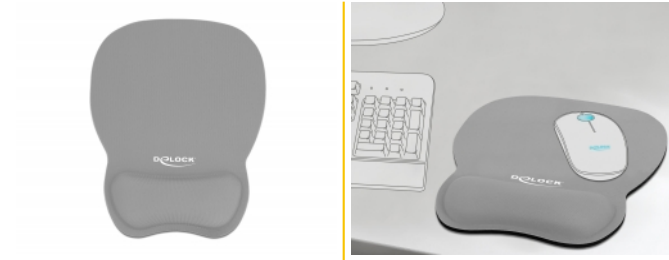

Delock Ergonomiczna podkładka myszy z podpórką nadgarstka szary 245 x 206 mm

Opis

Ergonomicznie zaprojektowana miękka podkładka myszy Delock podtrzymuje nadgarstek ułatwiając pracę z myszą. Wypełnienie pozwala na wygodne ułożenie dłoni na podkładce.

Numer artykułu 12698

EAN: 4043619126989

Kraj pochodzenia: China

Opakowanie: Poly bag

Szczegóły techniczne

- Elastyczna podkładka myszy
- Podpórka na nadgarstek
- Gumowany spód
- Wymiary (DxSxW): ok. 245 x 206 x 20 mm
- Waga: ok. 108 g
- Kolor: szary

Zawartość opakowania

- Podkładka pod mysz

Zdjęcia

Physical characteristics

Weight:	108 g
Długość:	245 mm
Width:	206 mm
Height:	20 mm
Kolor:	szary