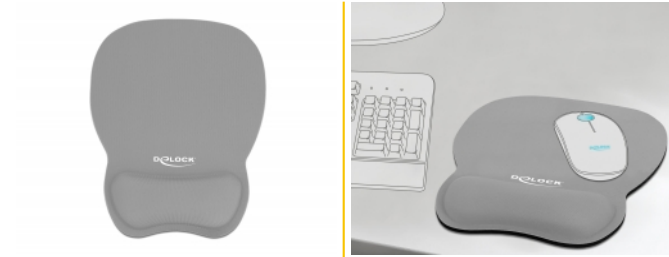

Příslušenství