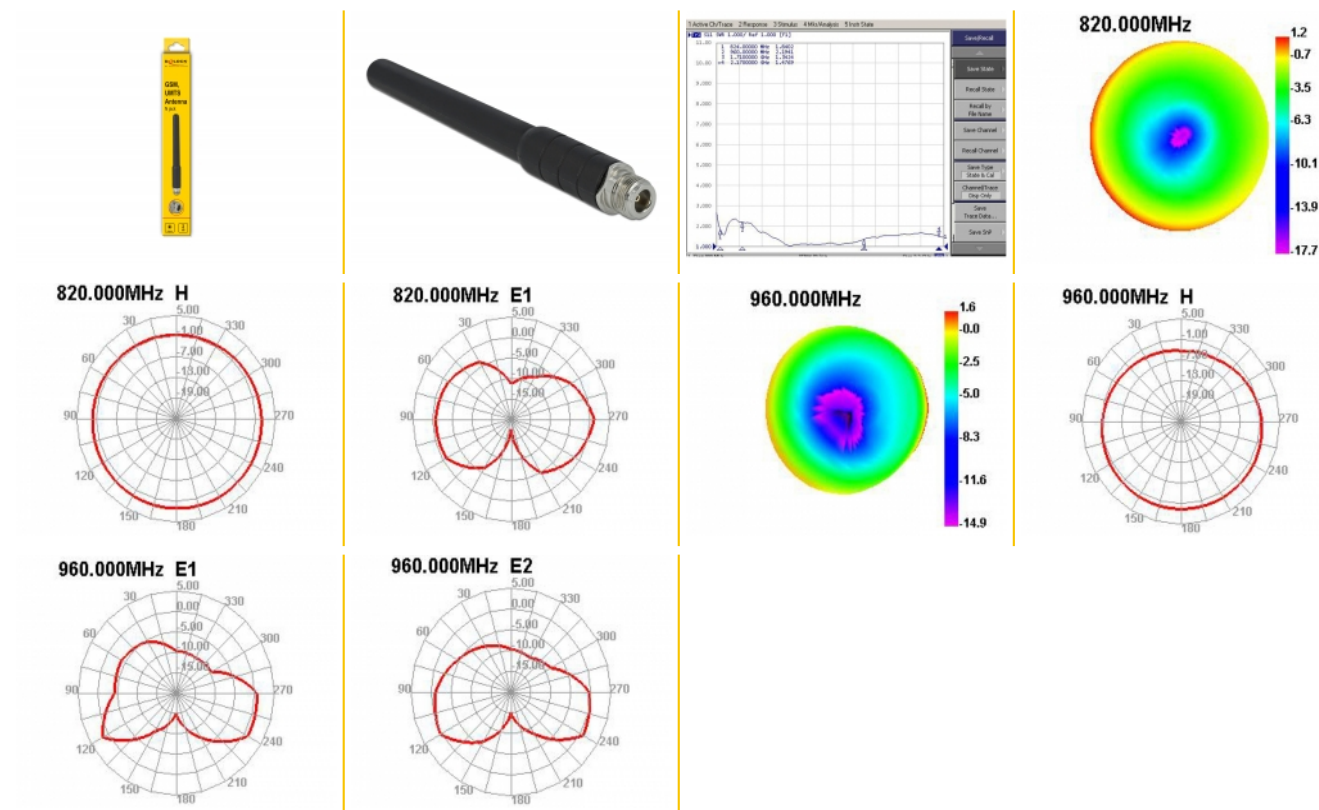

Zawartość opakowania

- Antena

Zdjęcia