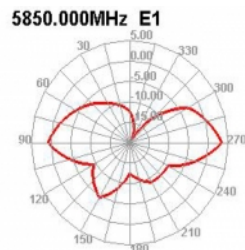

Απαιτήσεις συστήματος

- Συσκευή με ελεύθερη υποδοχή RP-SMA

Περιεχόμενα συσκευασίας

- Κεραία WLAN

Εικόνες