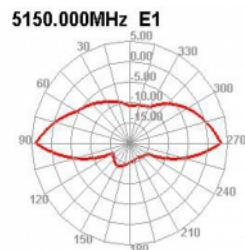

Απαιτήσεις συστήματος

- Συσκευή με ελεύθερη υποδοχή RP-SMA

Περιεχόμενα συσκευασίας

- Κεραία WLAN

Εικόνες