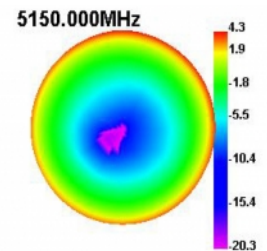

Απαιτήσεις συστήματος

- Συσκευή με ελεύθερη υποδοχή RP-SMA

Περιεχόμενα συσκευασίας

- Κεραία WLAN

Εικόνες