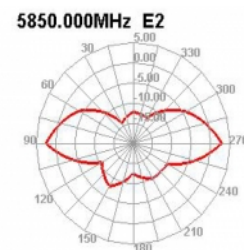

Απαιτήσεις συστήματος

- Συσκευή με ελεύθερη υποδοχή RP-SMA

Περιεχόμενα συσκευασίας

- Κεραία WLAN

Εικόνες