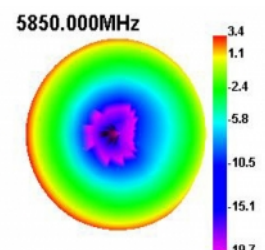

Απαιτήσεις συστήματος

- Συσκευή με ελεύθερη υποδοχή RP-SMA

Περιεχόμενα συσκευασίας

- Κεραία WLAN

Εικόνες