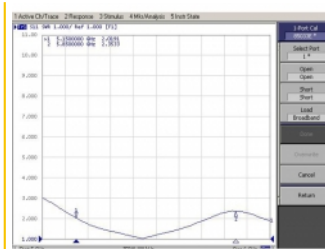

Απαιτήσεις συστήματος

- Συσκευή με ελεύθερη υποδοχή RP-SMA

Περιεχόμενα συσκευασίας

- Κεραία WLAN

Εικόνες