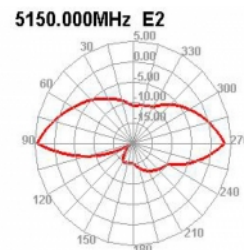

Απαιτήσεις συστήματος

- Συσκευή με ελεύθερη υποδοχή RP-SMA

Περιεχόμενα συσκευασίας

- Κεραία WLAN

Εικόνες