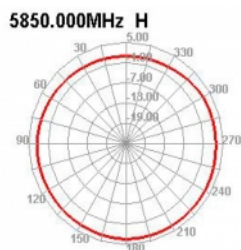

Απαιτήσεις συστήματος

- Συσκευή με ελεύθερη υποδοχή RP-SMA

Περιεχόμενα συσκευασίας

- Κεραία WLAN

Εικόνες