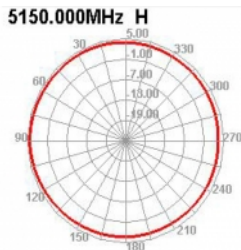

Απαιτήσεις συστήματος

- Συσκευή με ελεύθερη υποδοχή RP-SMA

Περιεχόμενα συσκευασίας

- Κεραία WLAN

Εικόνες