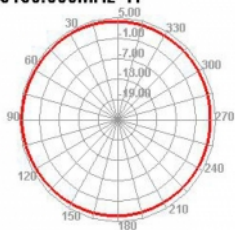

5150.000MHz H