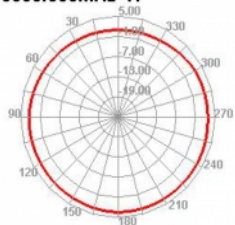

5850.000MHz H