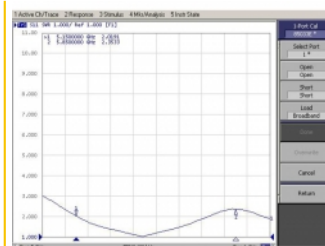

- Zařízení s volným RP-SMA konektorem

Obsah balení

- WLAN anténa

Příslušenství