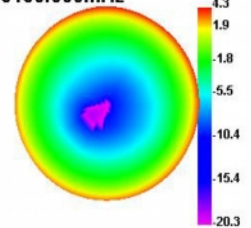

5150.000MHz