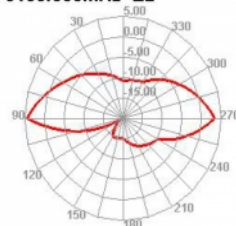

5150.000MHz E2