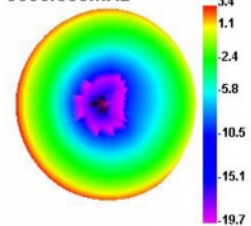

5850.000MHz