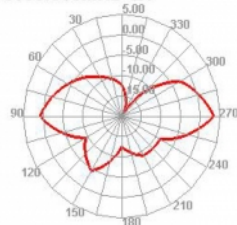

5850.000MHz E1