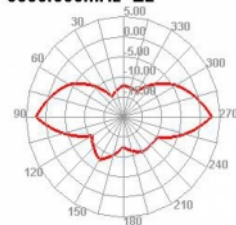

5850.000MHz E2