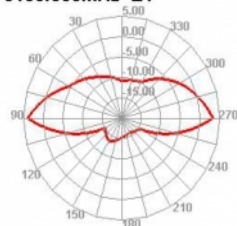

5150.000MHz E1