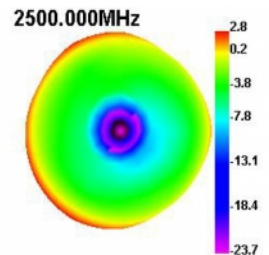

2400.000MHz E1