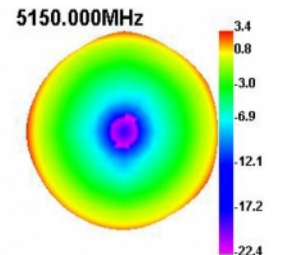

Systemkrav

- Enhet med ett ledig RP-SMA-uttag

Paketets innehåll

- WLAN-antenn

Bilder

2400.000MHz E1