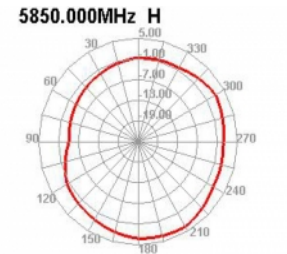

Systemkrav

- Enhet med ett ledig RP-SMA-uttag

Paketets innehåll

- WLAN-antenn

Bilder

2400.000MHz E1