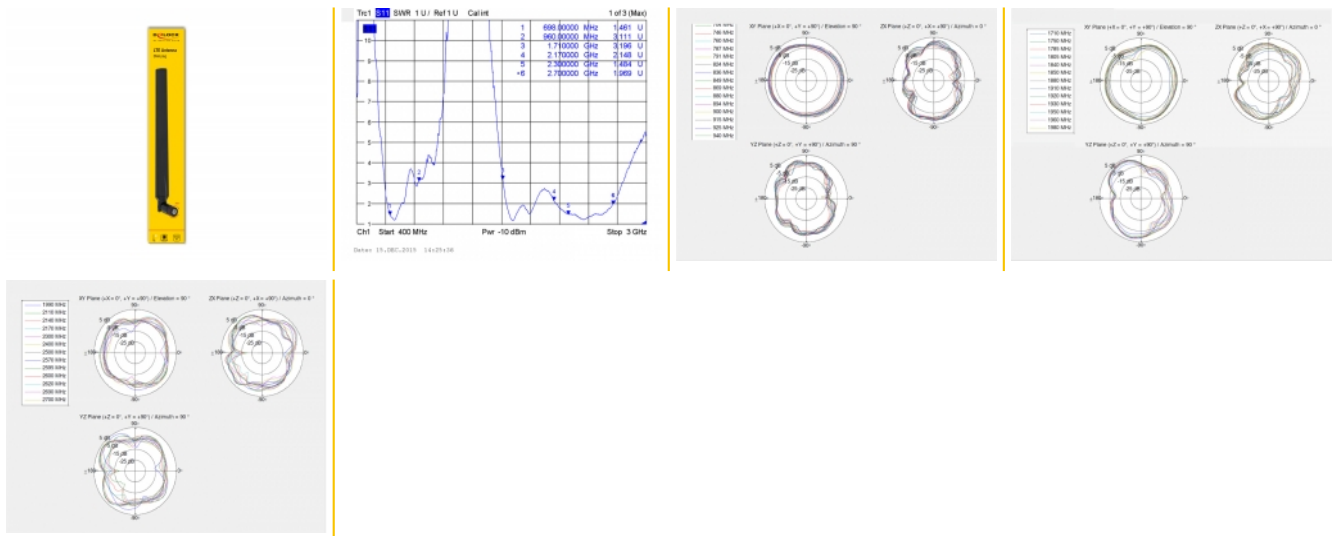

- Uređaj sa slobodnim SMA konektorom

Sadržaj pakiranja

- Antena

Slike