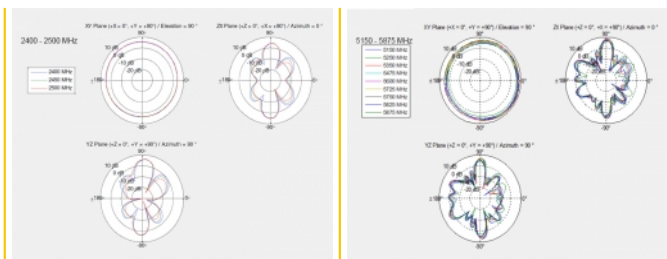

Cerinte de sistem

- Dispozitiv cu un portsau N liber

Pachetul contine

- Antenă
- Material de montare

Imagini