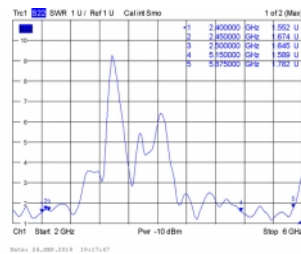

Cerinte de sistem

- Dispozitiv cu un portsau N liber

Pachetul contine

- Antenă
- Material de montare

Imagini