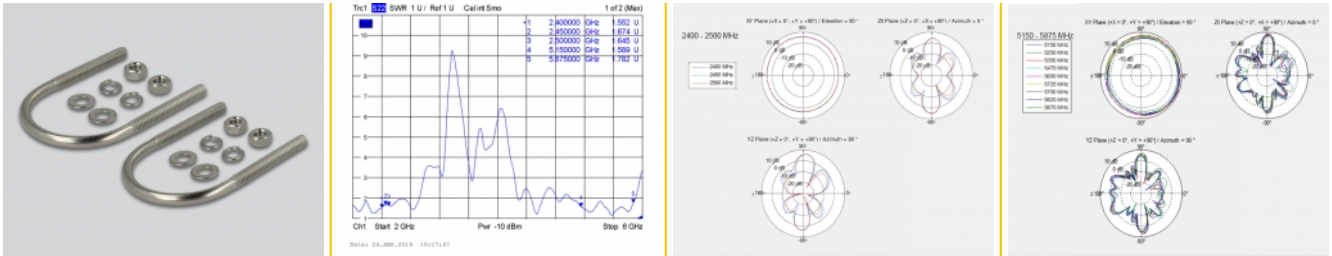

Delock WLAN Διζωνική 802.11 ac/ax/a/b/g/n Κεραία N θηλυκή 6,2 - 8,0 dBi 39.5 cm υπερκατευθυντική ρυθμισμένη σε τοίχο και τοποθέτηση σε στύλο εξωτερικής χρήσης λευκή

Περιγραφή

Αυτή η αδιάβροχη κεραία της Delock επιτρέπει τη χρήση διαφορετικών ζωνών WLAN σε εξωτερικούς χώρους.

Bluetooth

Αρ. προϊόντος 12632

EAN: 4043619126323

Χώρα προέλευσης:
Taiwan, Republic of
China

Συσκευασία: White Box

Προδιαγραφές

- Συνδετήρας: 1 x θηλυκό αδιάβροχος σύνδεσμος N
- Εύρος συχνότητας:
2400 - 2500 MHz
5150 - 5875 MHz
- Απολαβή κεραίας: 6,2 - 8 dBi
- Σύνθετη αντίσταση: 50 Ohm
- VSWR: 3,0 - 5,0
- Πόλωση: γραμμική, κάθετη
- Θερμοκρασία λειτουργίας: -40 °C ~ 85 °C
- Υλικό περιβλήματος: GFRP
- Μήκος: περ. 395 mm
- Διάμετρος: περ. 27 mm
- Βάρος: περ. 297 g

Απαιτήσεις συστήματος

- Συσσκευή με δωρεάν σύνδεση Ν

Περιεχόμενα συσκευασίας

- Κεραία
- Υλικό στερέωσης

Εικόνες

General

Mounting type:	pole wall
Suitable for indoor:	Yes ((Ναι))
Suitable for outdoor:	Yes ((Ναι))

Physical characteristics

Antenna type:	πανκατευθυντήριο
Περιβλήμα Χρώμα:	λευκό
Υλικό περιβλήματος:	GFRP
Weight:	297 g mit Befestigungsmaterial
Diameter:	2.6 cm
Μήκος:	395 mm