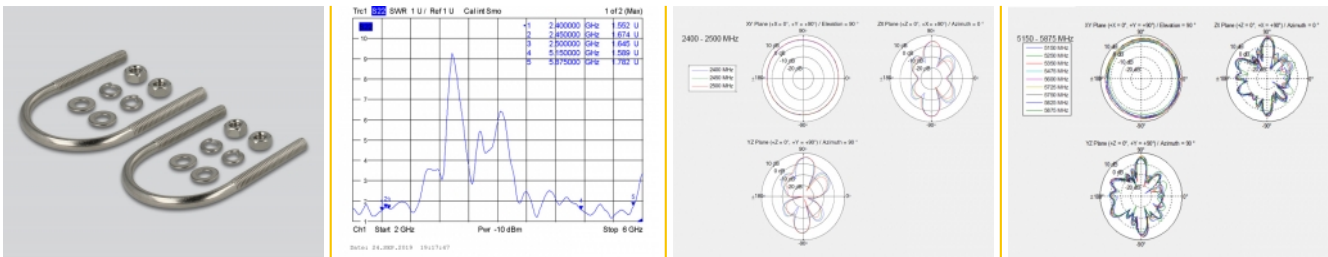

Systemové požadavky

- Zařízení s volným přípojemnebn N

Obsah balení

- Anténa
- Montážní materiál

Příslušenství