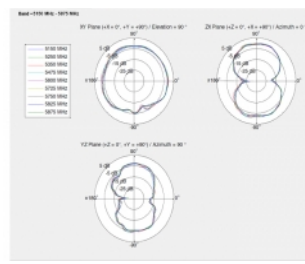

- Διάμετρος καλωδίου: περίπου 1,8 mm
- Εξασθένηση καλωδίου: 2,9 dB @ 2,4 GHz ανά μέτρο
- Ελάχιστη ακτίνα καμπυλότητας: 7,5 mm
- Διαστάσεις (ΜxΠ): περίπου 40,00 x 14,65 mm
- Μήκος καλωδίου περιλ. ο σύνδεσμος: περ. 1 m

Απαιτήσεις συστήματος

- Συσκευή με δωρεάν σύνδεσή SMA

Περιεχόμενα συσκευασίας

- Κεραία

Εικόνες

General

Mounting type:	αυτοκόλλητη
Suitable for indoor:	Yes ((Ναι)

Interface

Antenna type:	PCB
Υλικό περιβλήματος:	FR4
Cable category:	ομοαξονικό
Cable type:	RG-178
Cable attenuation:	2,9 dB @ 2,4 GHz ανά μέτρο
Cable length incl. connector:	1 m
Μήκος:	44,00 mm
Width:	14,65 mm
Ελάχιστη ακτίνα καμπυλότητας:	7,5 mm
Χρώμα:	μαύρο