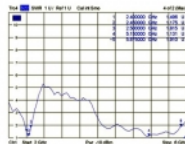

- Διάμετρος καλωδίου: περίπου 1,13 mm
- Εξασθένηση καλωδίου: 3,2 dB @ 2,4 GHz ανά μέτρο
- Ελάχιστη ακτίνα καμπυλότητας: 4,5 mm
- Διαστάσεις (ΜxΠ): περίπου 44,5 x 14,0 mm
- Μήκος καλωδίου περιλ. ο σύνδεσμος: περ. 15 cm

Απαιτήσεις συστήματος

- Συσκευή με δωρεάν σύνδεσή I-PEX Inc., MHF® I

Περιεχόμενα συσκευασίας

- Κεραία

Εικόνες