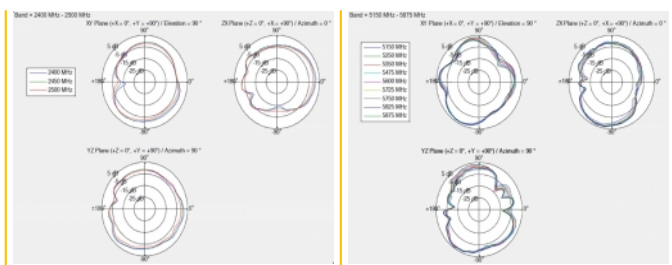

- Διάμετρος καλωδίου: περίπου 1,13 mm
- Εξασθένηση καλωδίου: 3,2 dB @ 2,4 GHz ανά μέτρο
- Ελάχιστη ακτίνα καμπυλότητας: 4,5 mm
- Διαστάσεις (ΜxΠ): περίπου 44,5 x 14,0 mm
- Μήκος καλωδίου περιλ. ο σύνδεσμος: περ. 15 cm

Απαιτήσεις συστήματος

- Συσκευή με δωρεάν σύνδεσή I-PEX Inc., MHF® I

Περιεχόμενα συσκευασίας

- Κεραία

Εικόνες