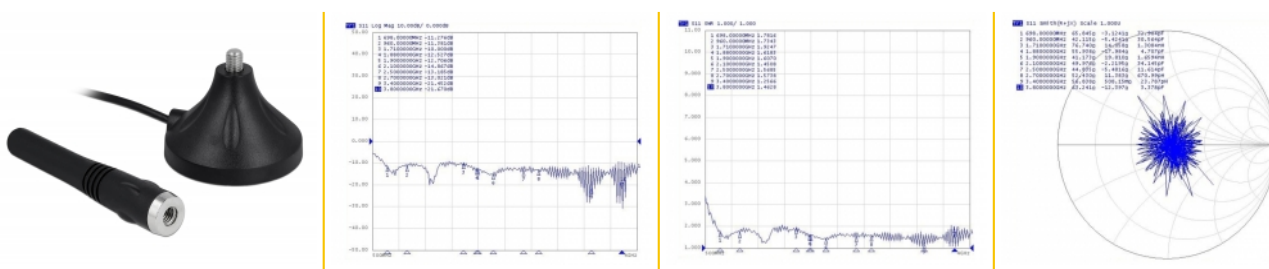

Delock LTE antena SMA muški 2 - 3 dBi 11 cm, fiksna, višesmjerna s magnetnim postoljem i kabelom za povezivanje RG-174 A/U 3 m vanjska crni

Opis

Ova Delock antena omogućuje vam uporabu različitih LTE opsega na otvorenim i u zatvorenim prostorima.

Predmet br. 12585

EAN: 4043619125852

Zemlja podrijetla: China

Pakiranje: Kutija

Tehnički podaci

- Priključak: 1 x SMA muški
- Frekvencijski opseg:
 - 698 MHz - 960 MHz
 - 1710 MHz - 2170 MHz
 - 2500 MHz - 2700 MHz
- ZigBee, LoRa, DECT, Z-Wave, NB-IoT, Bluetooth, GSM, UMTS, LTE, ISM, WLAN
- Pojačanje antene: 2 - 3 dBi
- Impedancija: 50 ohma
- VSWR: 1,5
- Polarizacija: linearna, vertikalna
- Radna temperatura: -20 °C ~ 70 °C
- Materijal kućišta: ABS
- Stupanj zaštite: IPx5
- Kabel: koaksijalni
- Vrsta kabela: RG-174 A/U
- Boja kabela: crna
- Slabljenje kabela: 1,5 dB @ 1,5 GHz po metru

- Promjer kabela: oko 2,7 mm
- Duljina kabela zajedno s priključkom: oko 3 m
- Mjere (DxŠ): oko 110,0 x 48,0 mm

Preduvjeti sustava

- Uređaj sa slobodnim SMA konektorom

Sadržaj pakiranja

- Antena

Slike

General

Mounting type:	magnetic
Protection category:	IPX5
Suitable for outdoor:	Yes (Da)

Interface

priključak:	1 x SMA utikač
-------------	----------------

Technical characteristics

Frequency range:	2500 MHz - 2700 MHz 698 MHz - 960 MHz 1710 MHz - 2170 MHz
Antenna gain:	5 - 7 dBi
Impedancijaa:	50 Ω
Radna temperatura:	-20 °C ~ 70 °C
Polarisation:	linear vertical
VSWR:	1,5