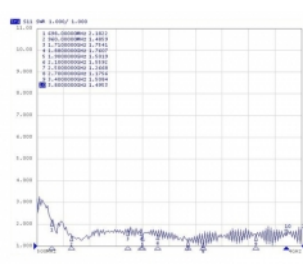

- Barva kabelu: černá
- Útlum kabelu 1,5 dB @ 1,5 GHz na metr
- Průměr kabelu: cca. 2,7 mm
- Délka kabelu včetně konektoru: cca. 3 m
- Rozměry (DxH): cca. 72,0 x 29,0 mm

Systemové požadavky

- Zařízení s volným SMA konektorem

Obsah balení

- Anténa

Příslušenství