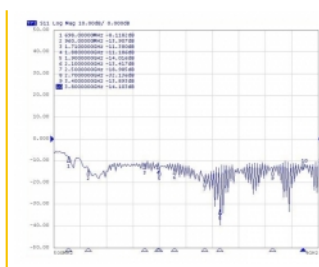

- Barva kabelu: černá
- Útlum kabelu 1,5 dB @ 1,5 GHz na metr
- Průměr kabelu: cca. 2,7 mm
- Délka kabelu včetně konektoru: cca. 3 m
- Rozměry (DxH): cca. 72,0 x 29,0 mm

Systemové požadavky

- Zařízení s volným SMA konektorem

Obsah balení

- Anténa

Příslušenství