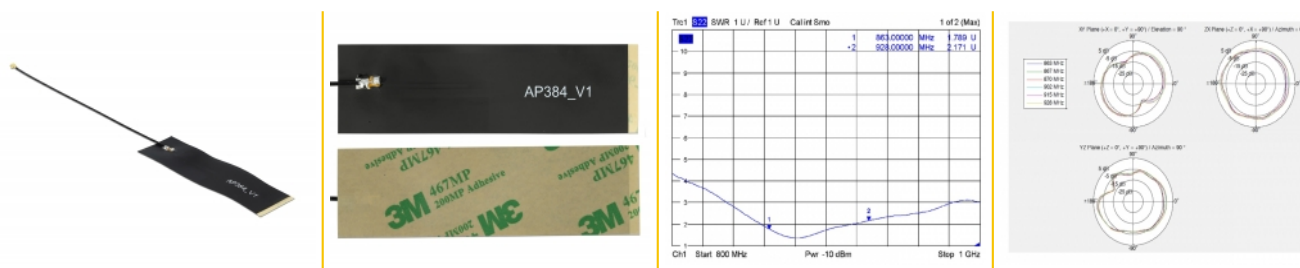

Delock LoRa Antena 863 - 928 MHz I-PEX Inc., MHF® I muški 1,68 dBi 15 cm 1.13 FPC crna samoljepljiva

Opis

Ova antena tvrtke Delock omogućava primjenu pojasne širine od 863 - 928 MHz u zatvorenom.

Predmet br. 12540

EAN: 4043619125401

Zemlja podrijetla: Taiwan,
Republic of China

Pakiranje: Plastična
vrećica sa zip zatvaračem

Tehnički podaci

- Priključak: 1 x I-PEX Inc., MHF® I muški
- Frekvencijski opseg: 863 - 928 MHz
- LoRa, NB-IoT, ZigBee, Z-Wave (908, 921), ISM, GSM
- Pojačanje antene: 1,68 dBi
- Impedancija: 50 ohma
- VSWR: 2,5
- Polarizacija: linearna, vertikalna
- Način ugradnje: samoljepljiva
- Radna temperatura: -10 °C ~ 55 °C
- Materijal kućišta: FPC
- Boja: crno
- Kabel: koaksijalni
- Vrsta kabela: 1.13
- Boja kabela: crna
- Promjer kabela: oko 1,13 mm
- Slabljenje kabela: 2,5 dB @ 2400 MHz po metru
- Najmanji polumjer savijanja: 4,5 mm

- Duljina zajedno s priključkom (L): oko 15 cm
- Mjere (DxŠ): oko 85 x 20 mm

Preduvjeti sustava

- Uređaj s besplatnim ili I-PEX Inc., MHF® I priključkom

Sadržaj pakiranja

- Antena

Slike

General

| | |
|-----------------------|---------------|
| Mounting type: | Samoljepljiva |
| Suitable for indoor: | Yes (Da) |
| Suitable for outdoor: | ne |