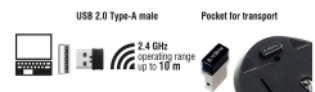

N° produit 12493

EAN: 4043619124930

Pays d'origine: China

Emballage: Retail Box

Détails techniques

- Connecteur : 1 x USB 2.0 Type-A mâle
- Récepteur nano USB compact
- Pour droitiers
- 3 modes d'économie d'énergie
- 4 boutons standard, 1 molette de défilement et 1 bouton DPI
- Sensibilité : 1000 / 1200 / 1600 dpi
- Bande passante : 2,4 GHz, portée de fonctionnement jusqu'à 10 m
- Température de fonctionnement : -5 °C ~ 40 °C
- Humidité de fonctionnement : 20 ~ 90 %
- Consommation de courant : maxi. 12 mA
- Plug & Play
- Pile : 1 x AA (incluse dans l'emballage)
- Dimensions (LxlxH) :
Souris env. 105,2 x 72,9 x 35,8 mm
Récepteur USB env. 19,0 x 14,5 x 6,5 mm
- Poids :
Souris (avec pile) env. 75 g
Récepteur USB env. 2 g
- Couleur : noir / rouge

Image

General

Fonction :	Plug & Play
Style:	Droitiers

Interface

connecteur :	1 x USB 2.0 Type-A mâle
--------------	-------------------------

Technical characteristics

Bandwidth:	2,4 GHz
Température de fonctionnement :	-5 °C ~ 40 °C
Humidity:	20 ~ 90 %
Battery type:	1 x AA
Operating range:	ca. 10 m
Current consumption:	12 mA
Sensibility:	1000 / 1200 / 1600 dpi
Modes d'économie d'énergie:	3