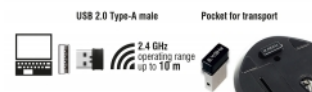

Artikel-Nr. 12493

EAN: 4043619124930

Ursprungsland: China

Verpackung: Retail Box

Technische Daten

- Anschluss: 1 x USB 2.0 Typ-A Stecker
- Kompakter Nano USB Empfänger
- Für Rechtshänder
- 3 Stromsparmodi
- 4 Standard Tasten, 1 Scrollrad und 1 DPI Taste
- Empfindlichkeit: 1000 / 1200 / 1600 dpi
- Bandbreite: 2,4 GHz, Reichweite bis zu 10 m
- Betriebstemperatur: -5 °C ~ 40 °C
- Betriebsluftfeuchtigkeit: 20 ~ 90 %
- Stromaufnahme: max. 12 mA
- Plug & Play
- Batterie: 1 x AA (im Lieferumfang enthalten)
- Maße (LxBxH):
Maus ca. 105,2 x 72,9 x 35,8 mm
USB Empfänger ca. 19,0 x 14,5 x 6,5 mm
- Gewicht:
Maus (inkl. Batterie) ca. 75 g
USB Empfänger ca. 2 g
- Farbe: schwarz / rot

Abbildungen

Allgemein

Funktion:	Plug & Play
Ausführung:	Rechtshänder

Schnittstelle

Anschluss:	1 x USB 2.0 Typ-A Stecker
------------	---------------------------

Technische Eigenschaften

Bandbreite:	2,4 GHz
Betriebstemperatur:	-5 °C ~ 40 °C
Luftfeuchtigkeit:	20 ~ 90 %
Batterietyp:	1 x AA
Reichweite:	ca. 10 m
Stromaufnahme:	12 mA
Empfindlichkeit:	1000 / 1200 / 1600 dpi
Stromsparmodi:	3