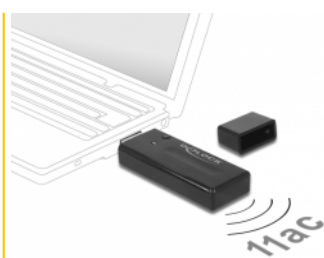

Zawartość opakowania

- Klucz USB WLAN
- Sterowniki na CD
- Instrukcja obsługi

Zdjęcia