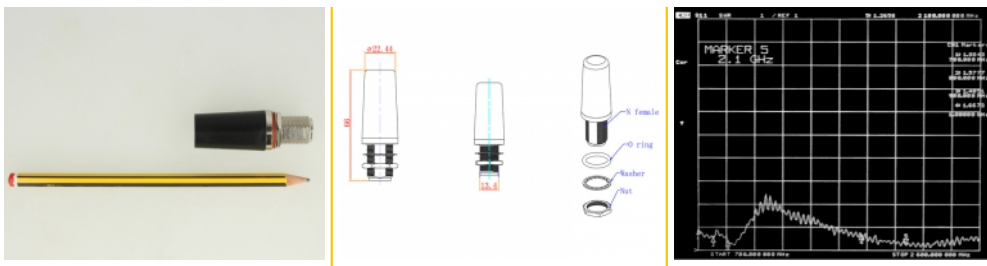

N female

Nr. 12456

EAN: 4043619124565

Țara de origine: China

Pachet: Pungă din plastic
cu închidere tip fermoar

Detalii tehnice

- Conector: 1 x N mamă
- Interval frecvență:
 - 698 MHz - 960 MHz
 - 1710 MHz - 2170 MHz
 - 2500 MHz - 2700 MHz
- ZigBee, LoRa, DECT, Z-Wave, NB-IoT, Bluetooth, GSM, UMTS, LTE, ISM, WLAN 2,4 GHz
- Amplificare antenă: 3 dBi
- Impedanță: 50 Ohm
- VSWR: 2,0
- Polarizare: verticală
- Tip de montare: montare cu șurub
- Diametrul orificiului de montare: 13,5 mm
- Temperatură în stare de funcționare: -40 °C ~ 70 °C
- Material carcasă: ABS
- Clasă de protecție: IP67
- Culoare: negru
- Dimensiunii (LxIxI): aprox. 66 x 22 x 22 mm

Cerinte de sistem

- Dispozitiv cu un tată N liber

Pachetul contine

- Antenă LTE
- Piuliță, șaibă

Imagini

General

Mounting type:	Screw mounting with 13.5 mm hole
Protection category:	IP67

Interface

Physical characteristics

Material carcasă:	ABS rezistent la UV
Diameter:	22 mm
Height:	66 mm
Colour:	negru