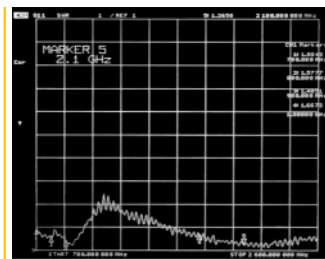

Preduvjeti sustava

- Uređaj sa slobodnim N muškim

Sadržaj pakiranja

- LTE antena
- Matica, podloška

Slike