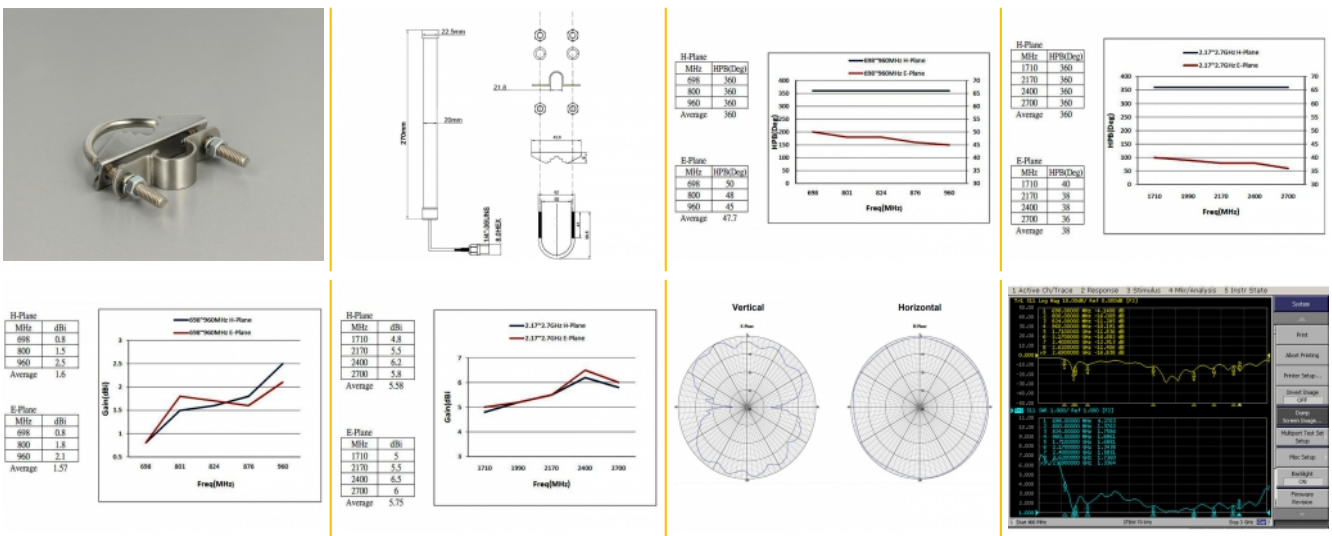

- Kábel: koaxiális
- Kábel típusa: RG-174
- Kábel színe: fekete
- Kábelátmérő: kb. 2,7 mm
- Kábelhosszúság a csatlakozóval együtt: kb. 30 cm
- Antenna hosszúsága: kb. 28 cm
- Átmérő:
  kb. 22,00 mm (max.)
  kb. 9,00 mm (SMA)

Rendszerkövetelmények

- Szabad SMA csatlakozódugasszal rendelkező eszköz

A csomag tartalma

- LTE-antenna
- Rúdrögzítő készlet

Képek